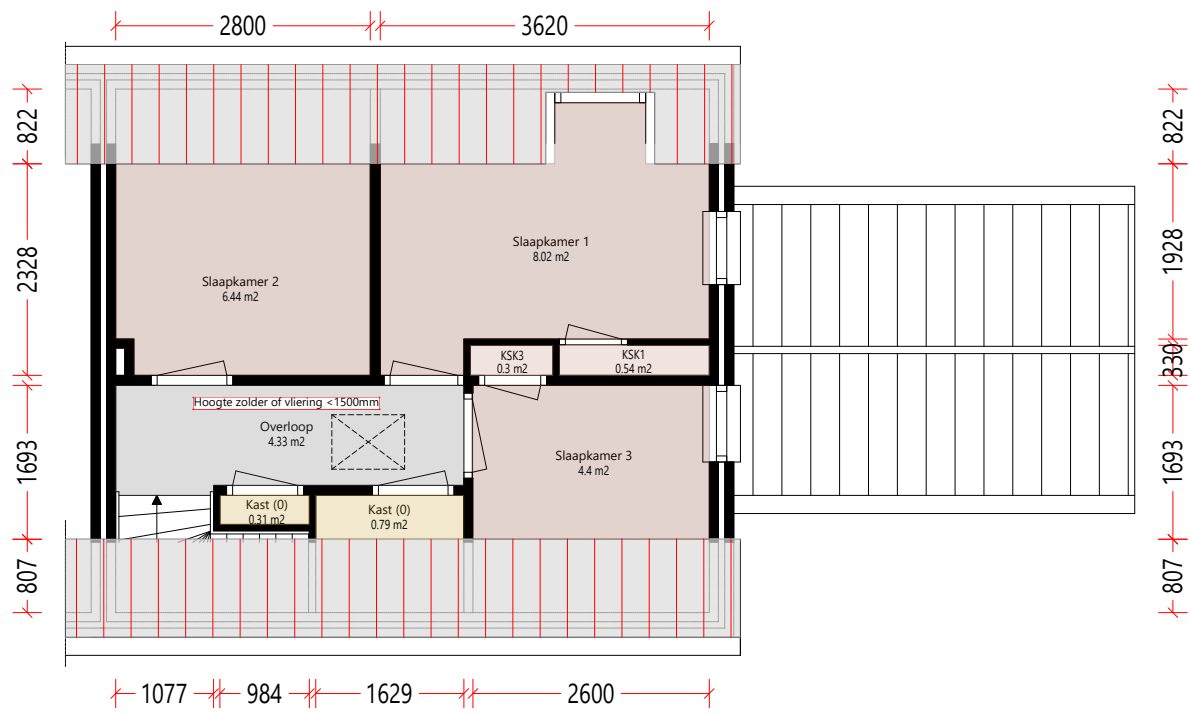

Begane_grond

Aan deze tekening en hoeveelheden kunnen geen rechten worden ontleend. Symbolenset "Plattegrond"

| | | | | |
|---|---------------|----------------------------|------------|-----------|
|  | Project | | Aantal | 1 |
| | Opdrachtgever | Woonstichting Valburg | Formaat | A3 lands. |
| | Werk | Complex 4718.062 | Verscaling | 1: 60 |
| | Tekening | Damstraat No_PL18_OGE-0506 | Getekend | COENCAD |
| | Merk | Begane_grond | Datum | 25-03-19 |
| | Opmerking | - | | |

Verdieping_1e

Aan deze tekening en hoeveelheden kunnen geen rechten worden ontleend. Symbolenset "Plattegrond"

| | | | | |
|---|---------------|----------------------------|------------|-----------|
|  | Project | | Aantal | 1 |
| | Opdrachtgever | Woonstichting Valburg | Formaat | A3 lands. |
| | Werk | Complex 4718.062 | Verscaling | 1: 60 |
| | Tekening | Damstraat No_PL18_OGE-0506 | Getekend | COENCAD |
| | Merk | Verdieping_1e | Datum | 25-03-19 |
| | Opmerking | - | | |